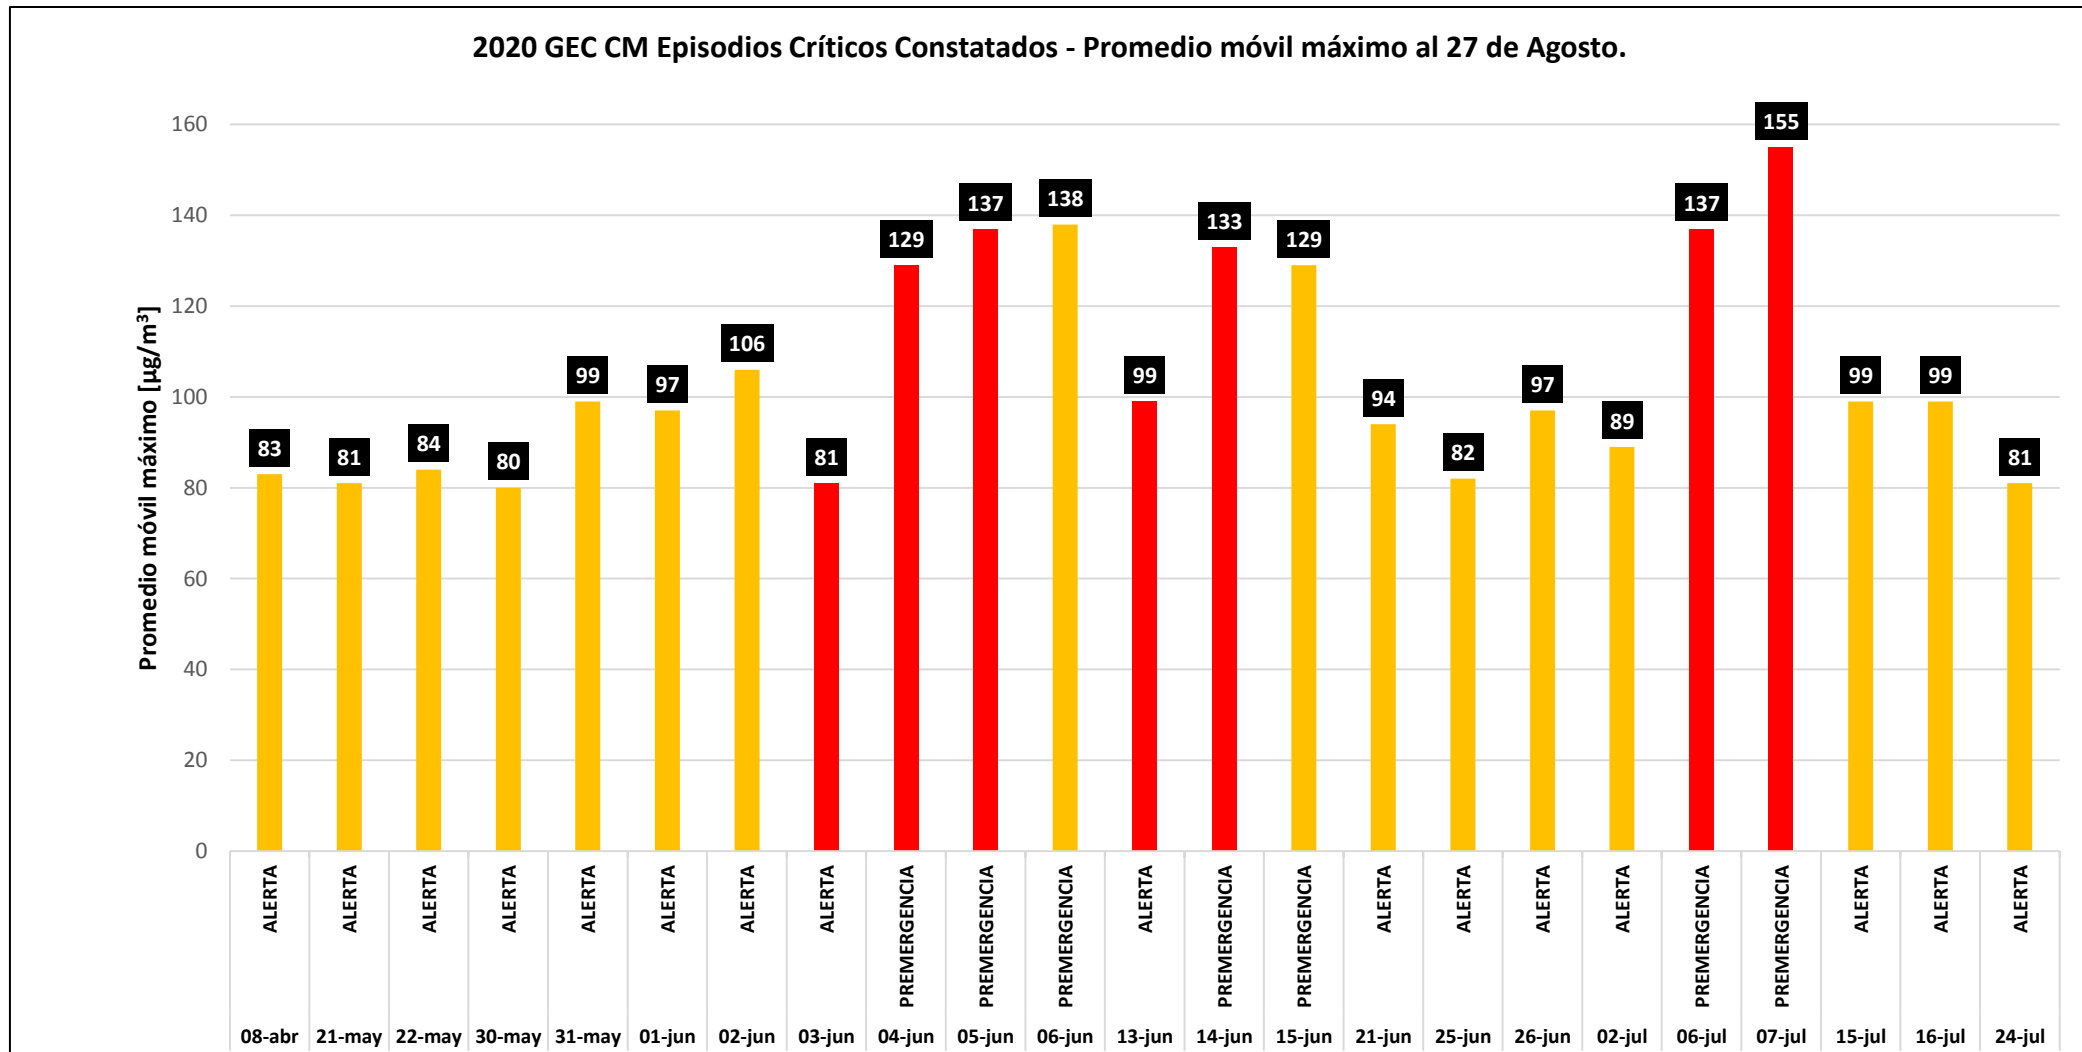

- Registro actualizado de Episodios Críticos constatados al 27 de agosto de 2020

- Niveles de calidad del Aire

Nivel	Concentración ($\mu\text{g}/\text{m}^3$) MP2.5	Concentración ($\mu\text{g}/\text{m}^3$) MP10
Bueno	0 - 49	0 - 149
Regular	50 - 79	150 - 194
Alerta	80 - 109	195 - 239
Preemergencia	110 - 169	240 - 329
Emergencia	170 o superior	330 o superior