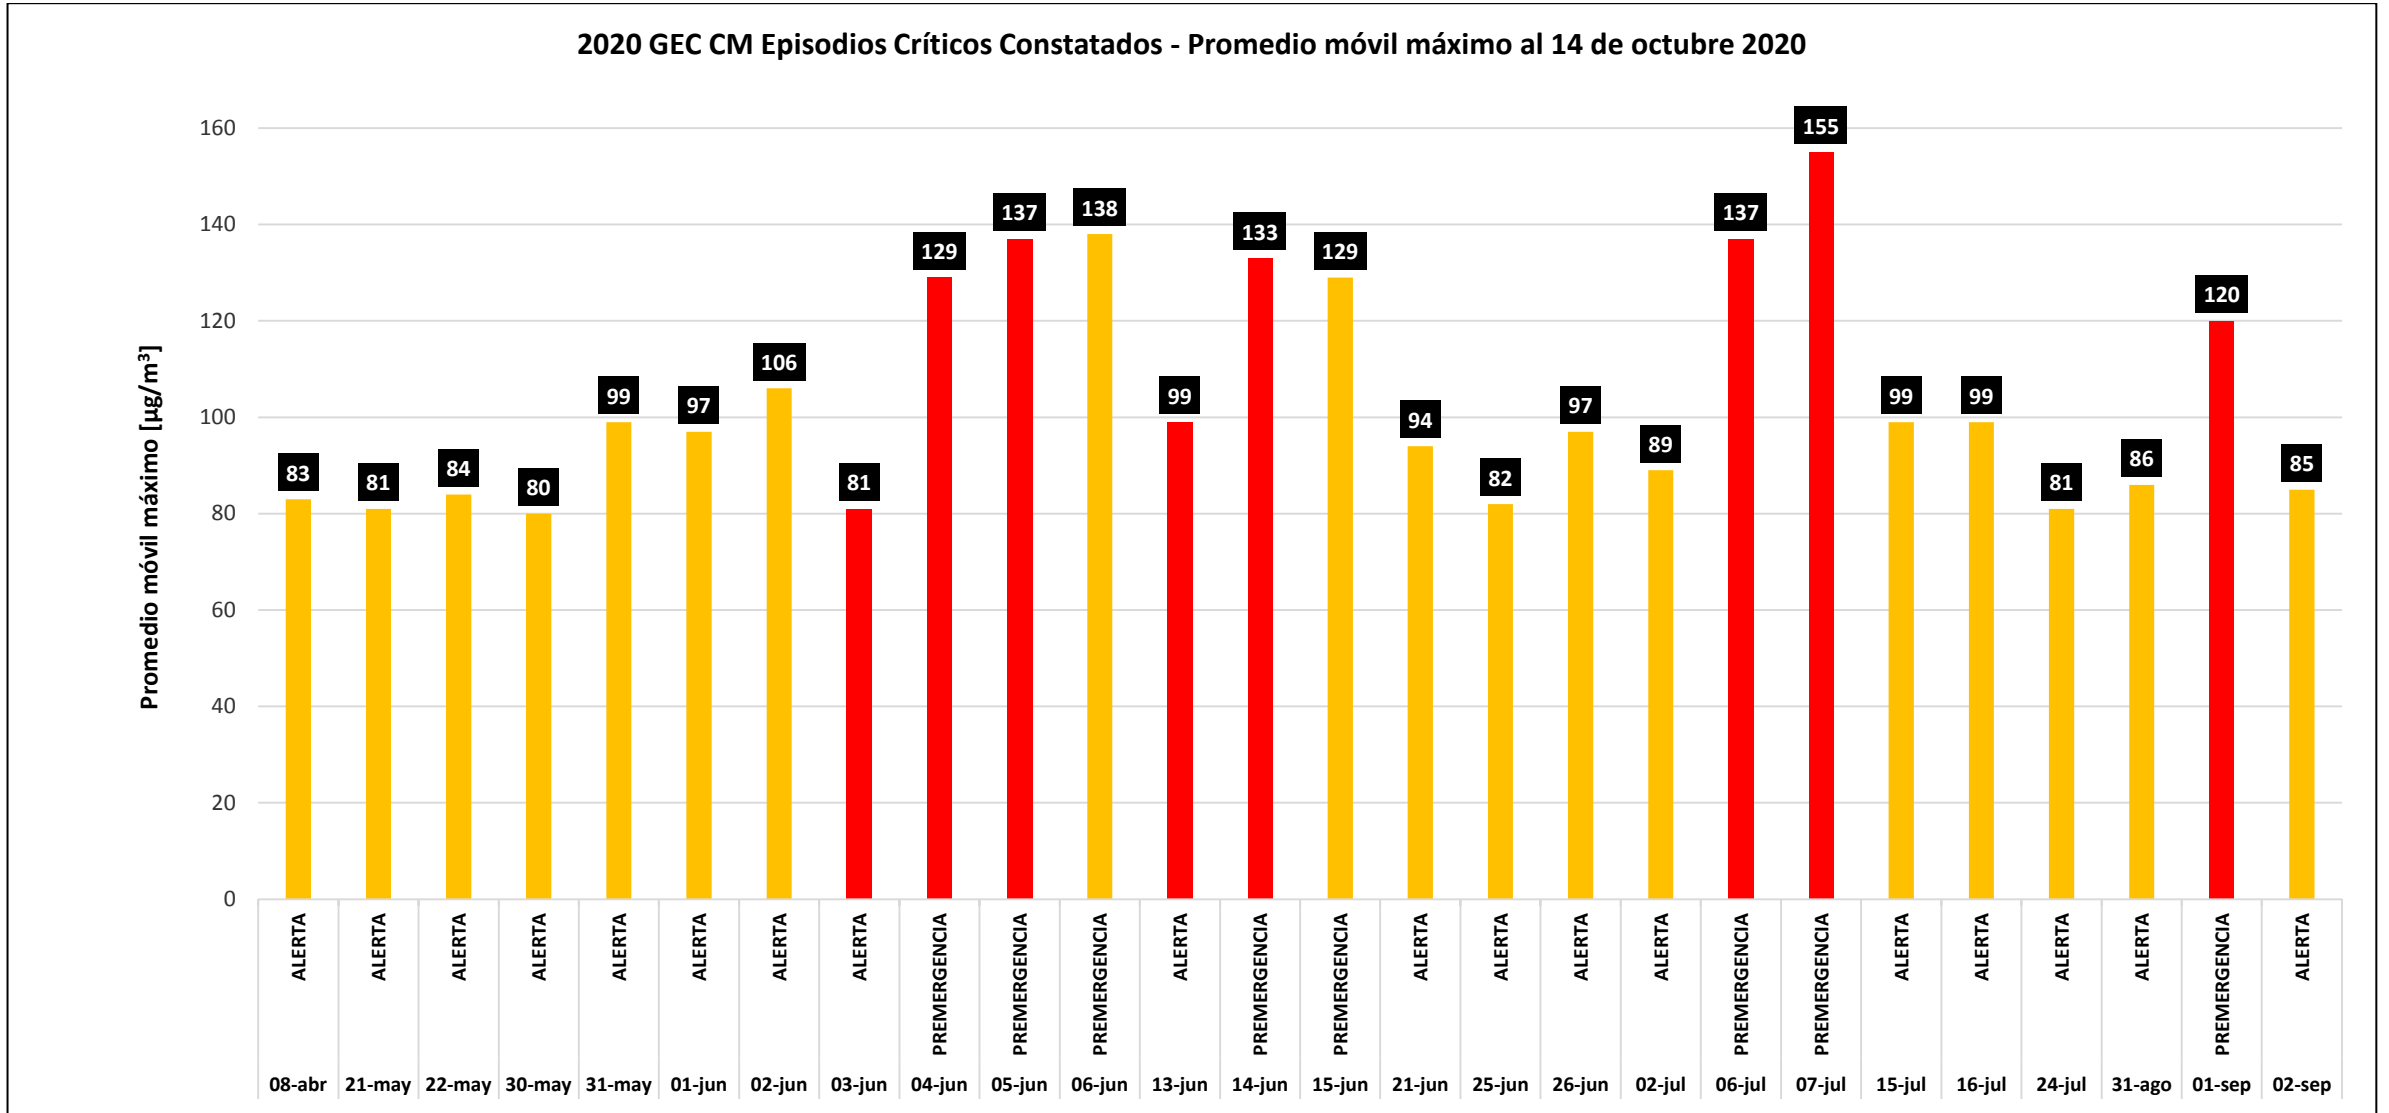

- Registro actualizado de Episodios Críticos constatados al 14 de octubre de 2020

- Niveles de calidad del Aire

Nivel	Concentración ( $\mu\text{g}/\text{m}^3$ ) <b>MP2.5</b>	Concentración ( $\mu\text{g}/\text{m}^3$ ) <b>MP10</b>
Bueno	0 - 49	0 - 149
Regular	50 - 79	150 - 194
Alerta	80 - 109	195 - 239
Preemergencia	110 - 169	240 - 329
Emergencia	170 o superior	330 o superior