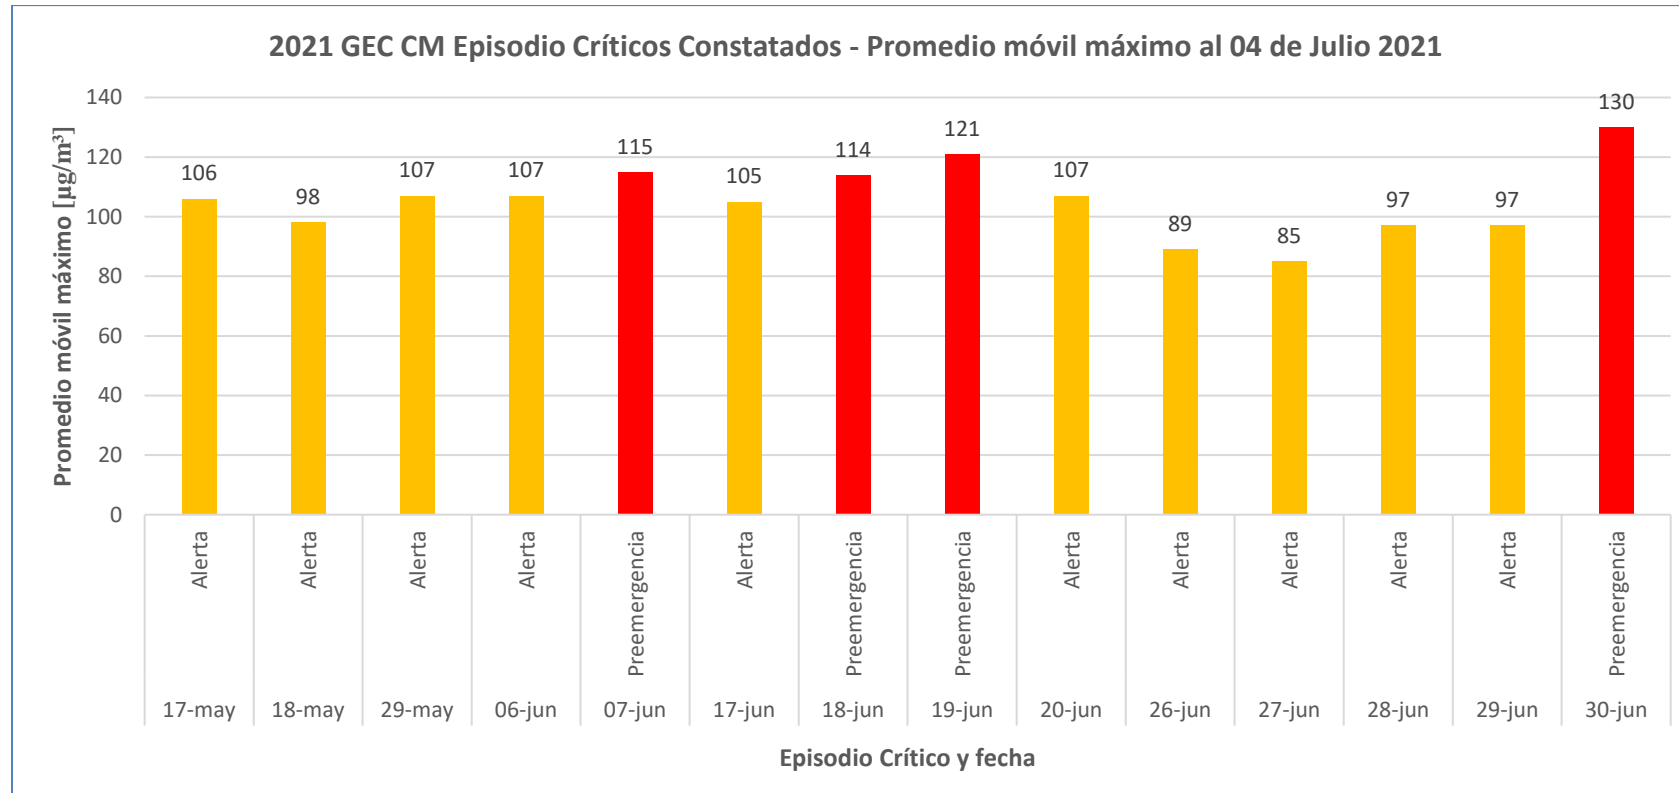

- Registro actualizado de Episodios Críticos constatados al 04 de julio de 2021

- Niveles de calidad del Aire

Nivel	Concentración ( $\mu\text{g}/\text{m}^3$ ) <b>MP2.5</b>	Concentración ( $\mu\text{g}/\text{m}^3$ ) <b>MP10</b>
Bueno	0 - 49	0 - 149
Regular	50 - 79	150 - 194
Alerta	80 - 109	195 - 239
Preemergencia	110 - 169	240 - 329
Emergencia	170 o superior	330 o superior