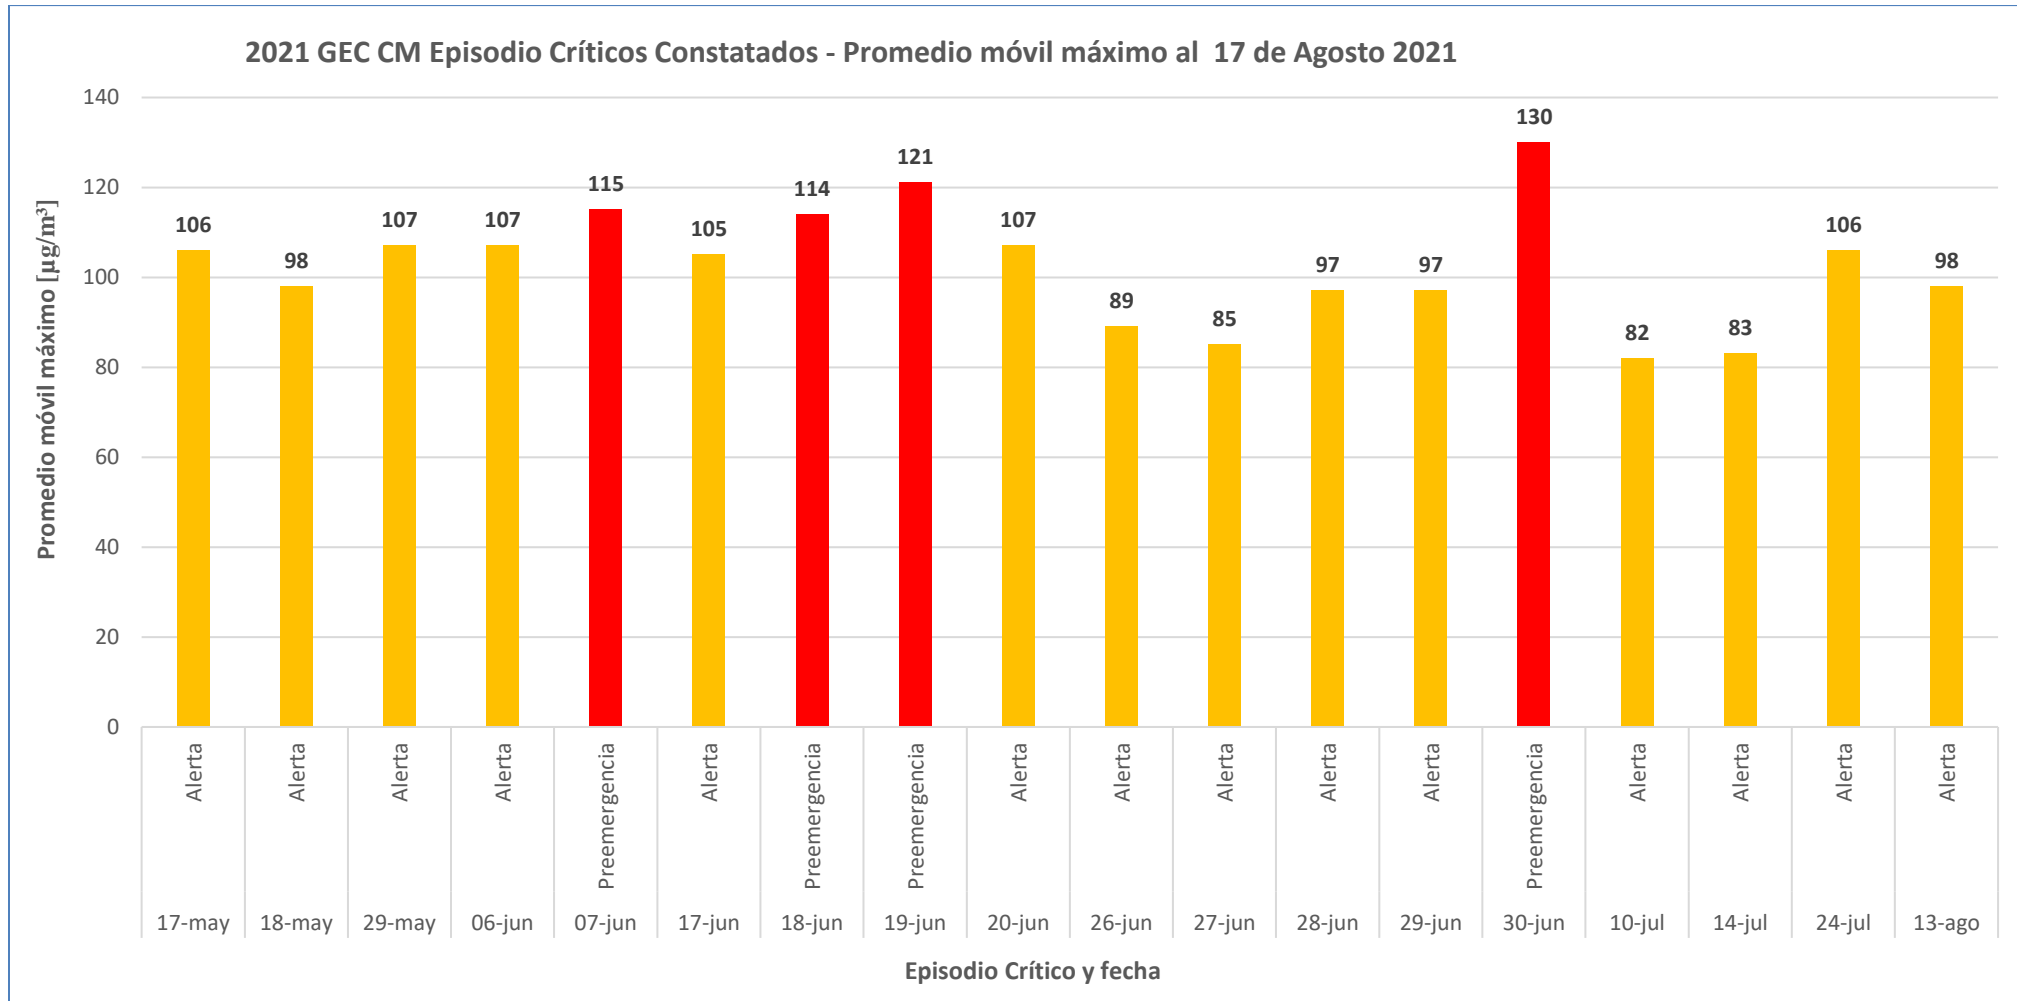

- Registro actualizado de Episodios Críticos constatados al 17 de agosto de 2021

Niveles de calidad del Aire

Nivel	Concentración ($\mu\text{g}/\text{m}^3$) MP2.5	Concentración ($\mu\text{g}/\text{m}^3$) MP10
Bueno	0 - 49	0 - 149
Regular	50 - 79	150 - 194
Alerta	80 - 109	195 - 239
Preemergencia	110 - 169	240 - 329
Emergencia	170 o superior	330 o superior

- Registro de Episodios Críticos constatados entre el 01 de abril al 30 de septiembre de 2020