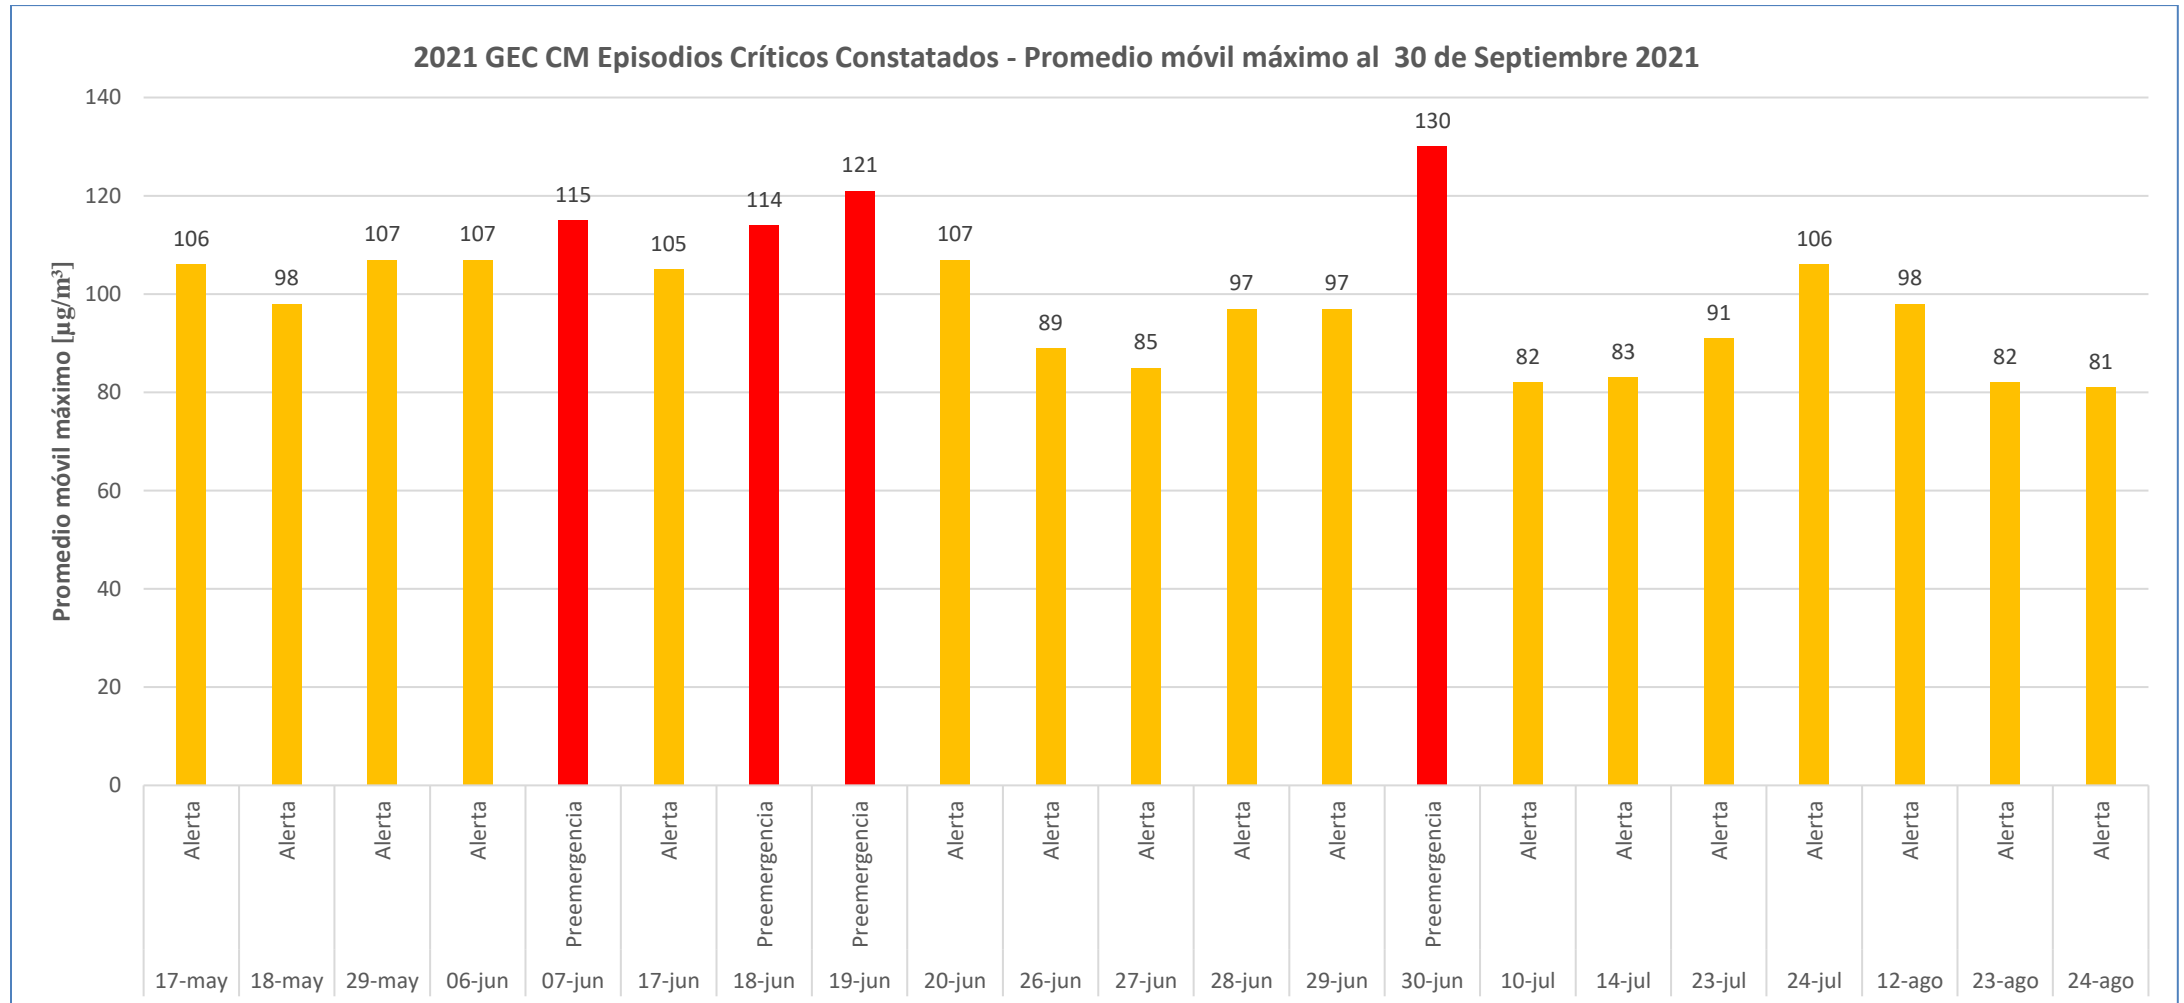

- Registro actualizado de Episodios Críticos constatados al 30 de septiembre de 2021

Niveles de calidad del Aire

Nivel	Concentración ( $\mu\text{g}/\text{m}^3$ ) <b>MP2.5</b>	Concentración ( $\mu\text{g}/\text{m}^3$ ) <b>MP10</b>
Bueno	0 - 49	0 - 149
Regular	50 - 79	150 - 194
Alerta	80 - 109	195 - 239
Preemergencia	110 - 169	240 - 329
Emergencia	170 o superior	330 o superior