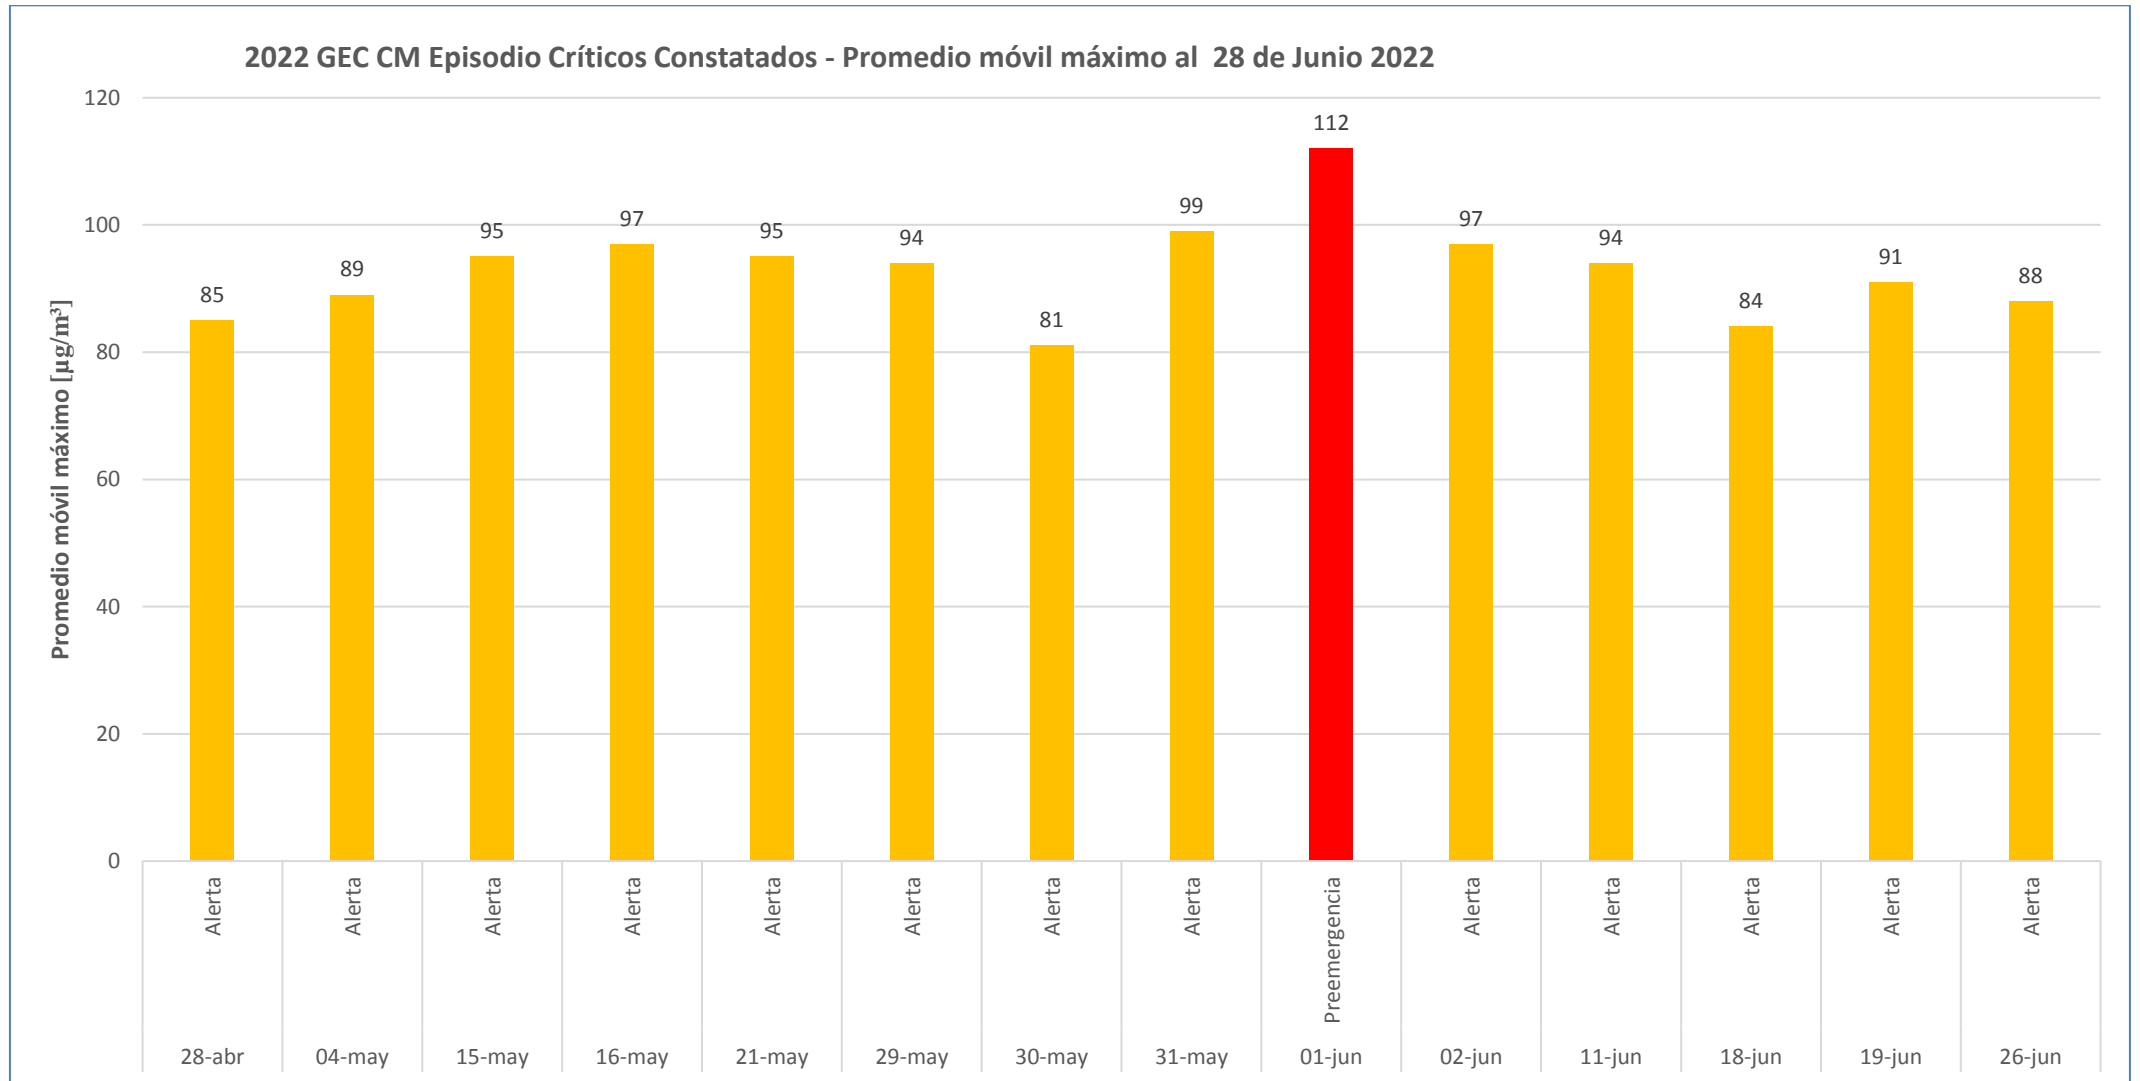

- Registro actualizado de Episodios Críticos constatados al 28 de junio de 2022

- Niveles de calidad del Aire

| Nivel | Concentración ($\mu\text{g}/\text{m}^3$) MP2.5 | Concentración ($\mu\text{g}/\text{m}^3$) MP10 |
|---------------|---|--|
| Bueno | 0 - 49 | 0 - 149 |
| Regular | 50 - 79 | 150 - 194 |
| Alerta | 80 - 109 | 195 - 239 |
| Preemergencia | 110 - 169 | 240 - 329 |
| Emergencia | 170 o superior | 330 o superior |

- Registro actualizado de Episodios Críticos constatados al 30 de septiembre de 2021

- Registro actualizado de Episodios Críticos constatados al 30 de septiembre de 2020