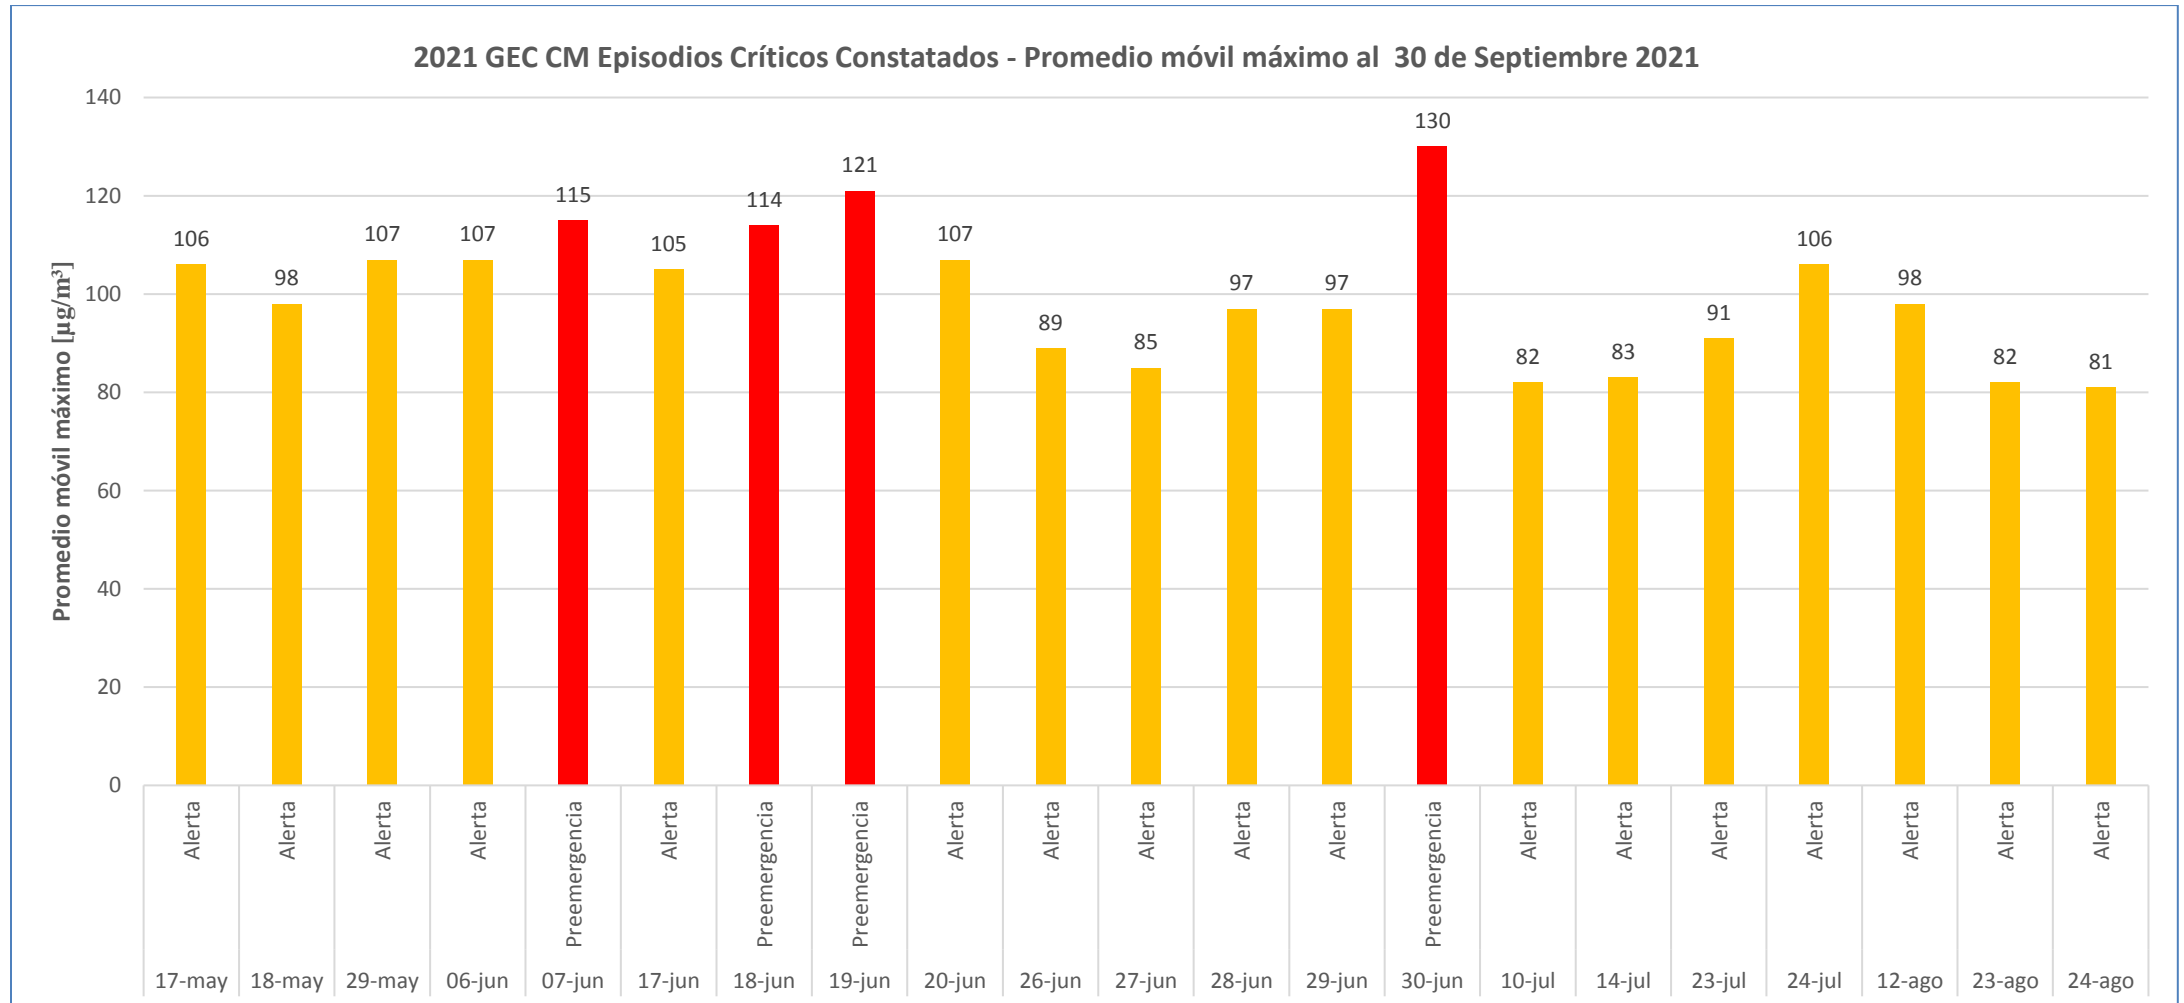

- Registro actualizado de Episodios Críticos constatados al 28 de junio de 2022

- Niveles de calidad del Aire

| Nivel | Concentración ($\mu\text{g}/\text{m}^3$) MP2.5 | Concentración ($\mu\text{g}/\text{m}^3$) MP10 |
|---------------|---|--|
| Bueno | 0 - 49 | 0 - 149 |
| Regular | 50 - 79 | 150 - 194 |
| Alerta | 80 - 109 | 195 - 239 |
| Preemergencia | 110 - 169 | 240 - 329 |
| Emergencia | 170 o superior | 330 o superior |

- Registro actualizado de Episodios Críticos constatados al 30 de septiembre de 2021

- Registro actualizado de Episodios Críticos constatados al 30 de septiembre de 2020